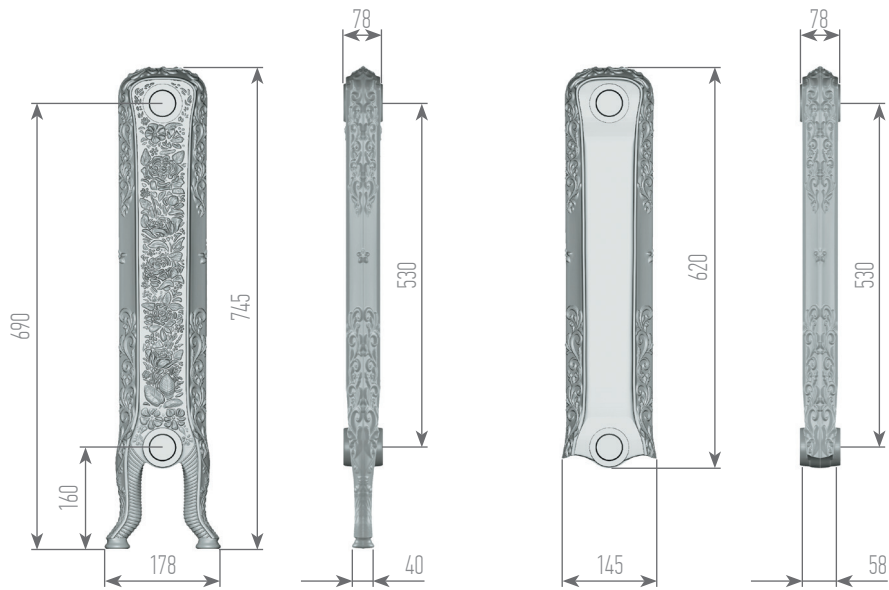

Laguna

Размеры радиатора указаны без учета установленной арматуры и воздухоотводного клапана
