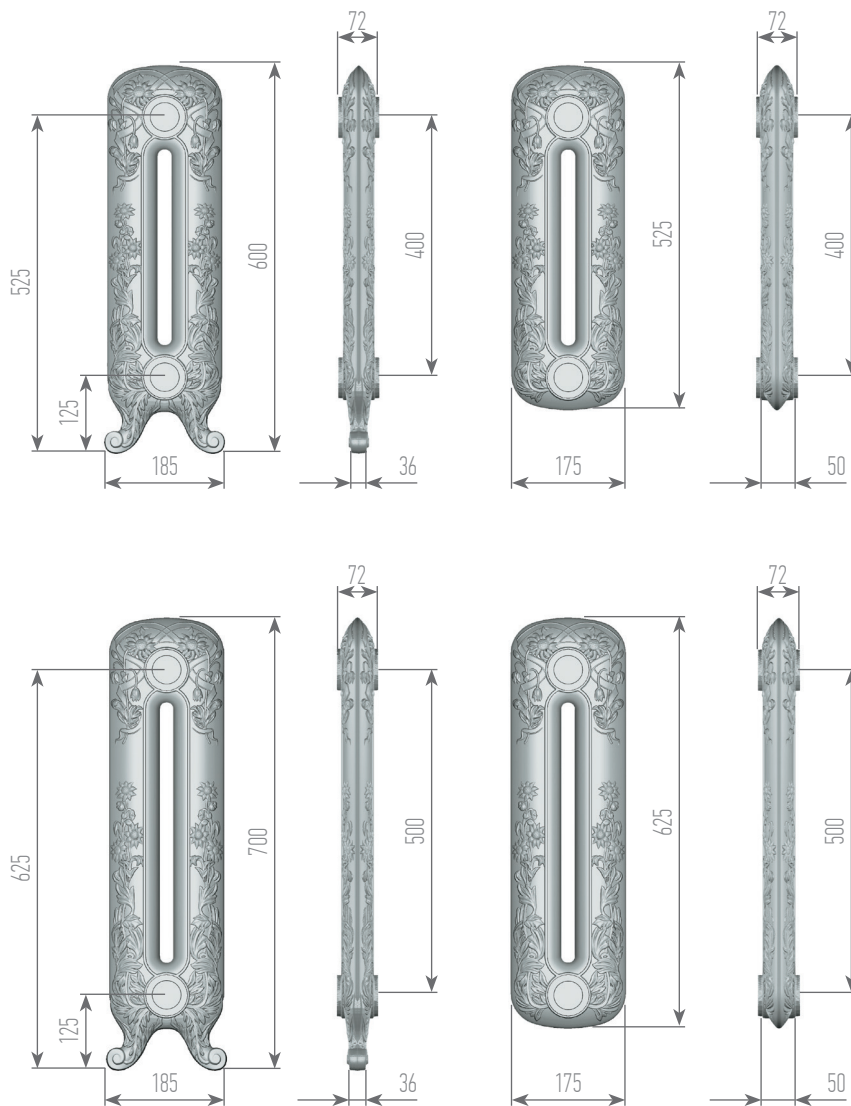

# Magica

---

Размеры радиатора указаны без учета установленной арматуры и воздухоотводного клапана

---