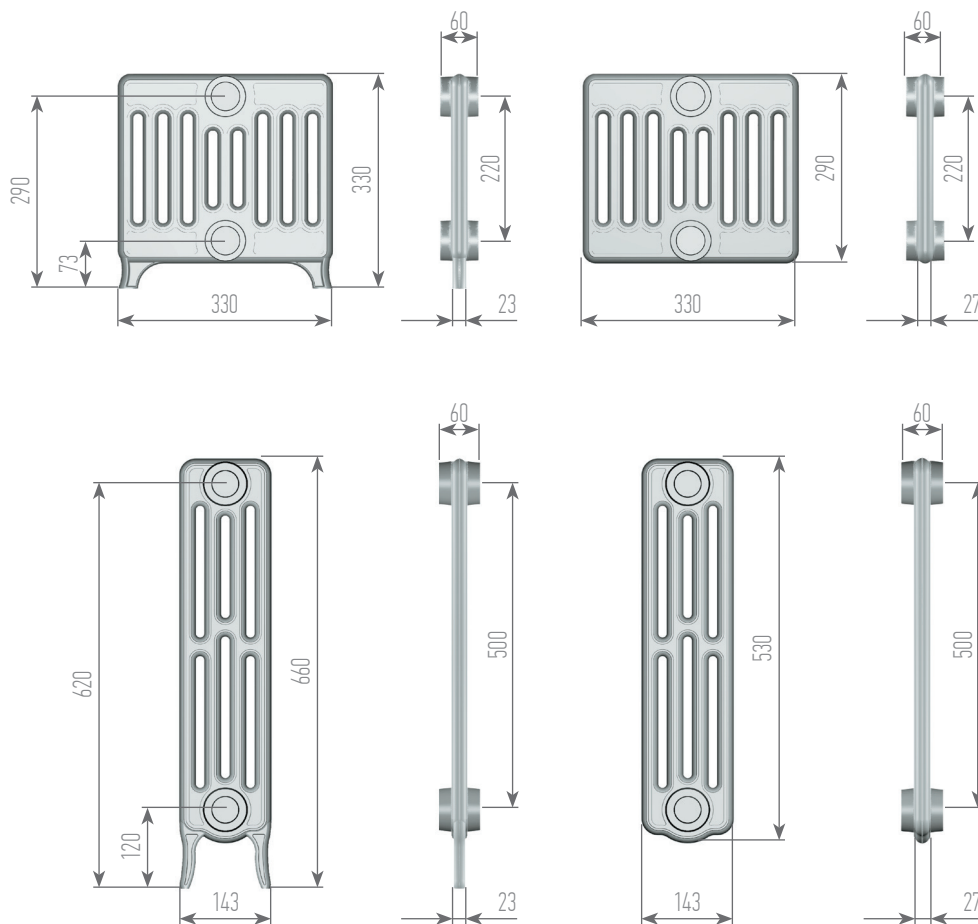

# Neo

---

Размеры радиатора указаны без учета установленной арматуры и воздухоотводного клапана

---