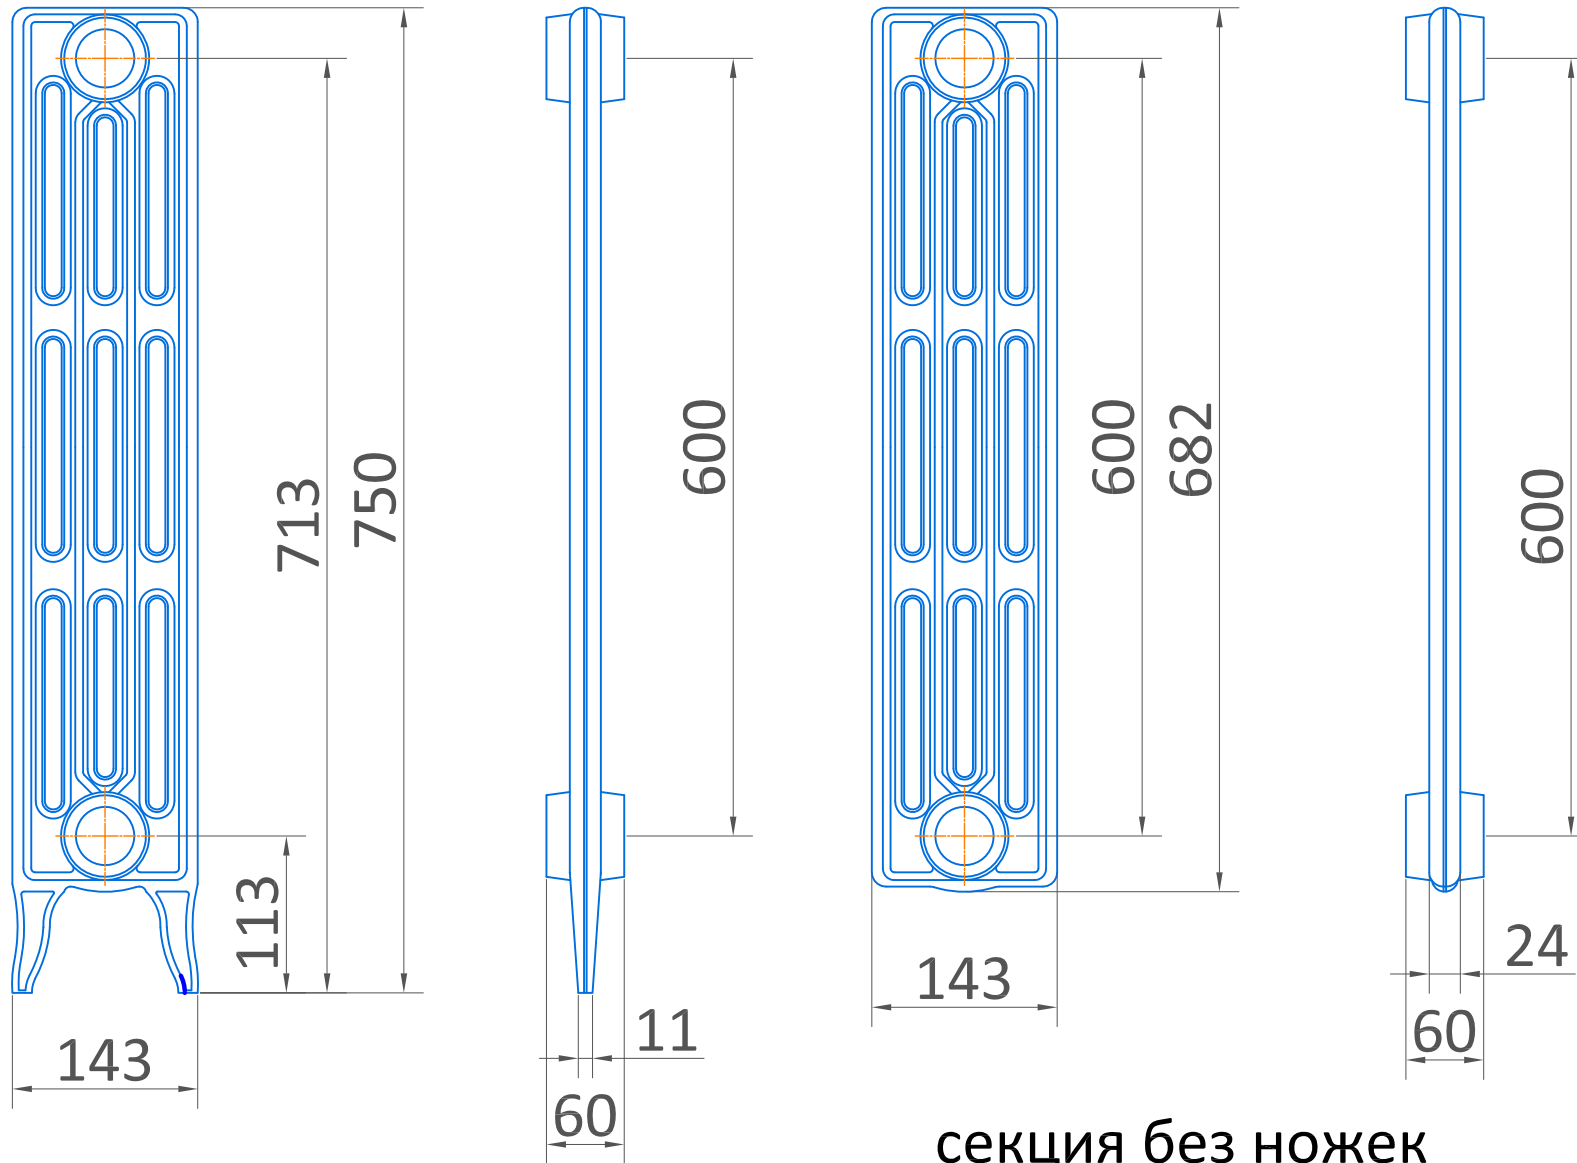

# Чертеж секций радиатора Нео 4-660-500

секция с ножками

секция без ножек

# Чертеж секций радиатора Neo 4-750/600

секция с ножками

секция без ножек