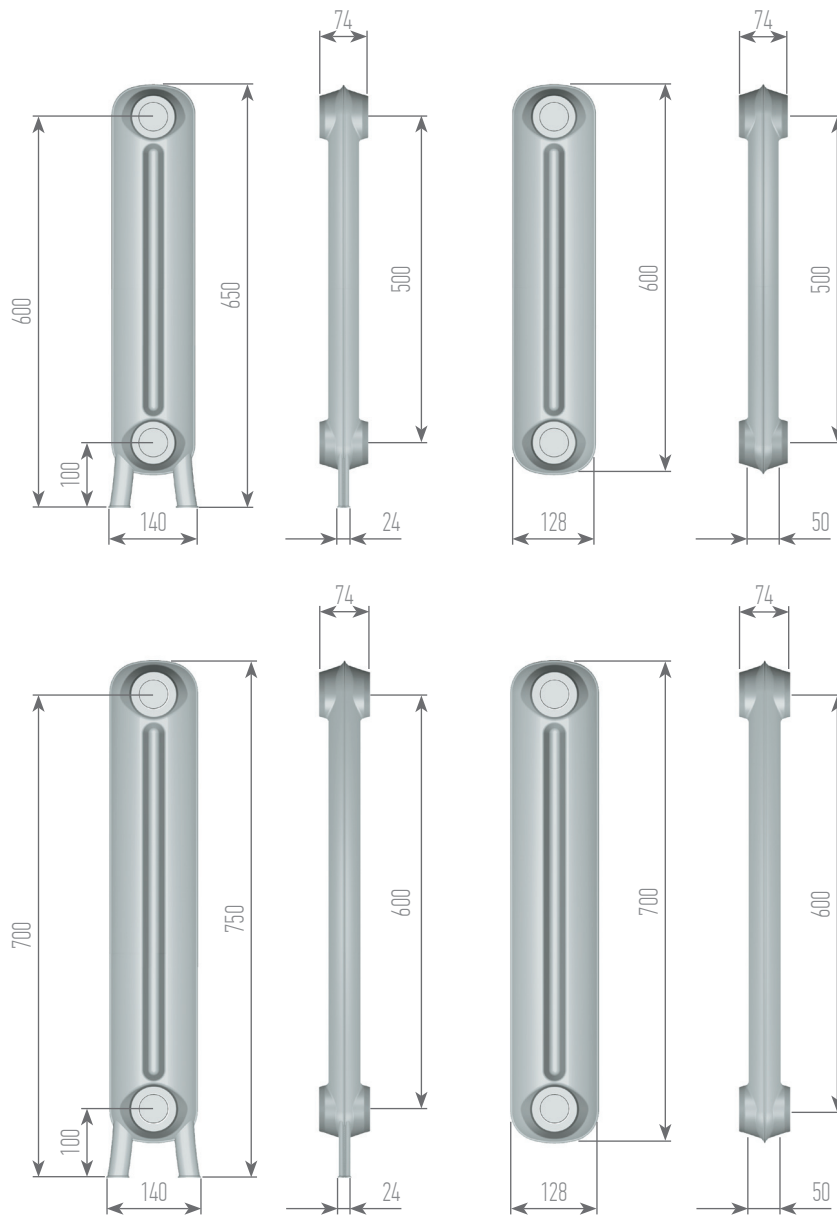

Prince

Размеры радиатора указаны без учета установленной арматуры и воздухоотводного клапана
