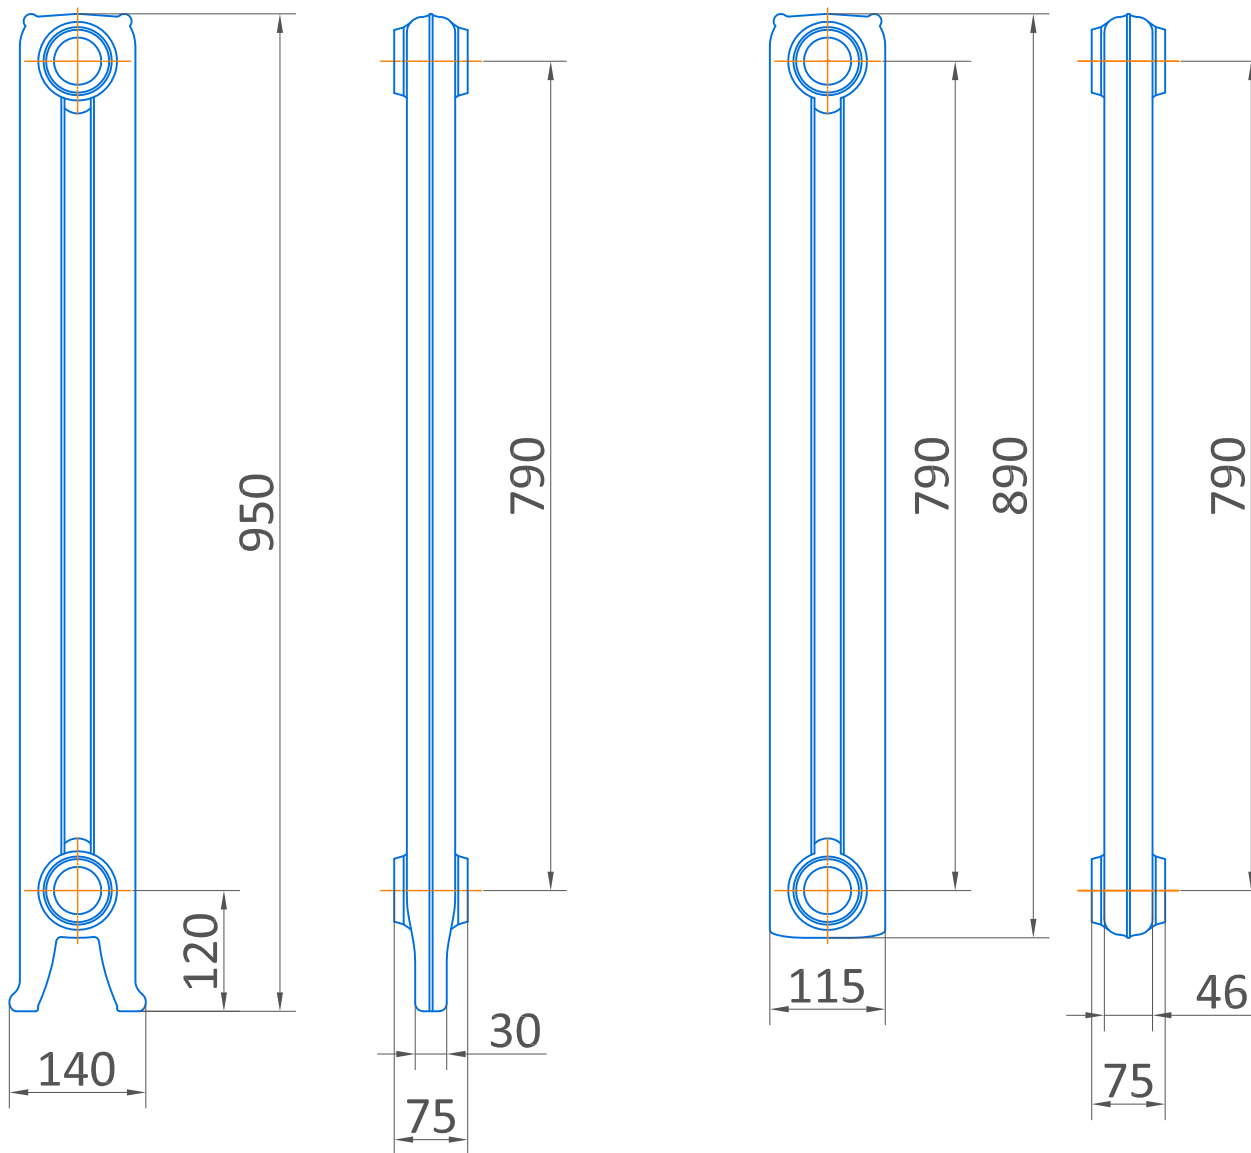

Чертеж секций радиатора Рососо 565/400

секция с ножками

секция без ножек

Чертеж секций радиатора Рососо 665/500

секция с ножками

секция без ножек

Чертеж секций радиатора Рососо 950/790

секция с ножками

секция без ножек