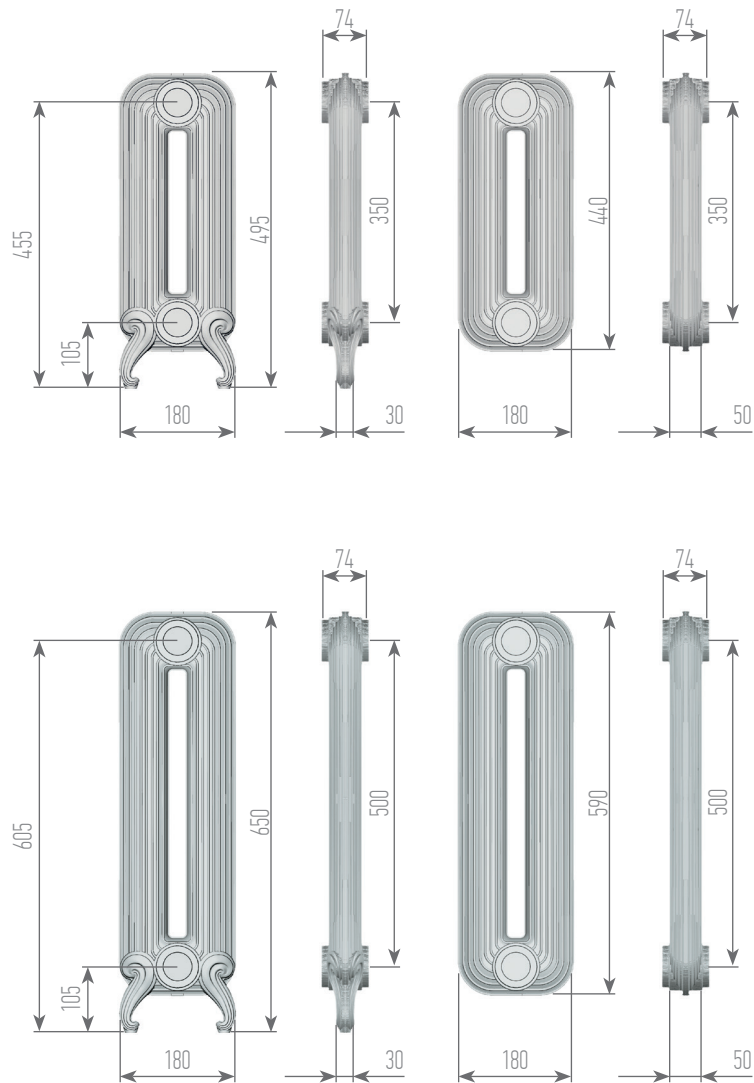

Detroit

Размеры радиатора указаны без учета установленной арматуры и воздухоотводного клапана
