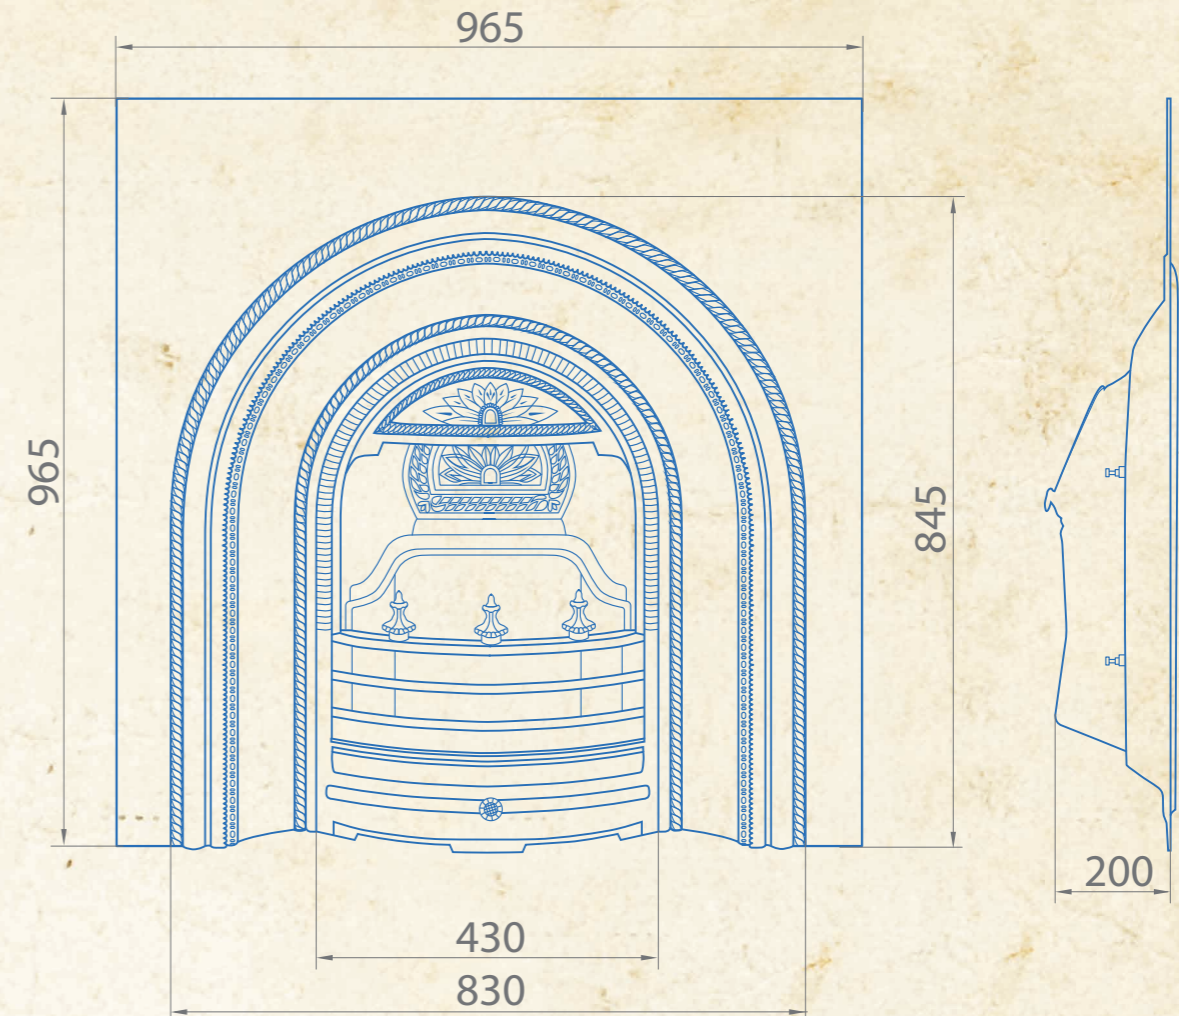

# Atlas

Чертеж камина Atlas

Модель камина	Atlas
Высота камина, мм	965
Ширина камина, мм	965
Глубина камина, мм	160
Цвет и обработка	черный с полировкой элементов
Тепловая мощность, Вт	690
Вес камина в собранном виде, кг	170
Упаковка	в деревянном ящике

# Azalea

Чертеж камина Azalea

Модель камина	Azalea
Высота камина, мм	965
Ширина камина, мм	965
Глубина камина, мм	180
Цвет и обработка	черный с полировкой элементов
Тепловая мощность, Вт	690
Вес камина в собранном виде, кг	79
Упаковка	в деревянном ящике

# Camelia

Чертеж камина Camelia

Модель камина	Camelia
Высота камина, мм	965
Ширина камина, мм	965
Глубина камина, мм	245
Цвет и обработка	черный с полировкой элементов
Тепловая мощность, Вт	690
Вес камина в собранном виде, кг	79
Упаковка	в деревянном ящике

Carina

Чертеж камина Carina

Модель камина	Carina
Высота камина, мм	965
Ширина камина, мм	965
Глубина камина, мм	200
Цвет и обработка	черный с полировкой элементов
Тепловая мощность, Вт	690
Вес камина в собранном виде, кг	79
Упаковка	в деревянном ящике