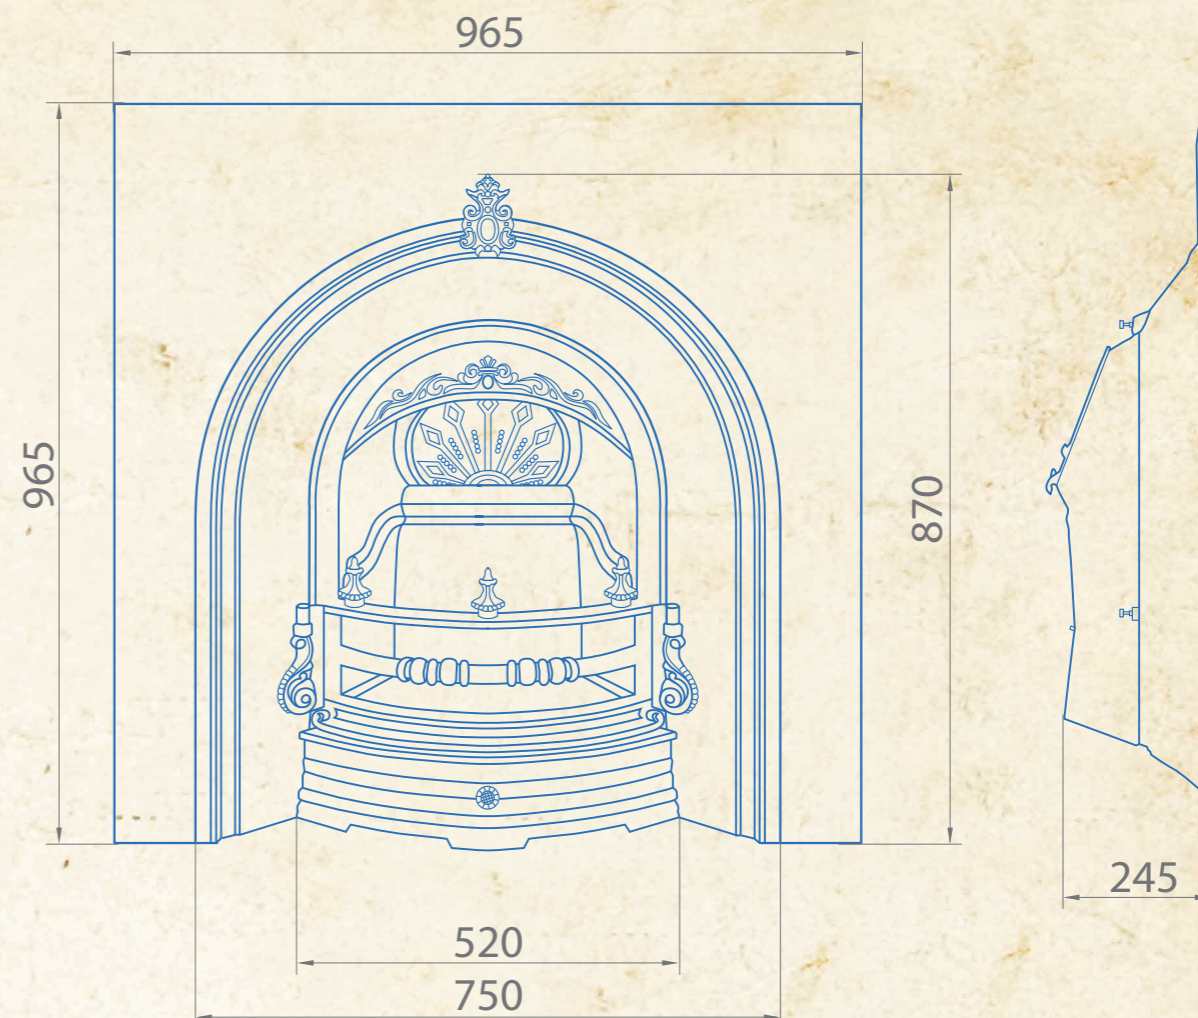

# Atlas

Чертеж камина Atlas

Модель камина	Atlas
Высота камина, мм	965
Ширина камина, мм	965
Глубина камина, мм	160
Цвет и обработка	черный с полировкой элементов
Тепловая мощность, Вт	690
Вес камина в собранном виде, кг	170
Упаковка	в деревянном ящике

# Azalea

Чертеж камина Azalea

Модель камина	Azalea
Высота камина, мм	965
Ширина камина, мм	965
Глубина камина, мм	180
Цвет и обработка	черный с полировкой элементов
Тепловая мощность, Вт	690
Вес камина в собранном виде, кг	79
Упаковка	в деревянном ящике

# Camelia

Чертеж камина Camelia

Модель камина	Camelia
Высота камина, мм	965
Ширина камина, мм	965
Глубина камина, мм	245
Цвет и обработка	черный с полировкой элементов
Тепловая мощность, Вт	690
Вес камина в собранном виде, кг	79
Упаковка	в деревянном ящике

# Oriana

Чертеж камина Oriana

Модель камина	Oriana
Высота камина, мм	965
Ширина камина, мм	965
Глубина камина, мм	170
Цвет и обработка	черный с полировкой элементов
Тепловая мощность, Вт	690
Вес камина в собранном виде, кг	87
Упаковка	в деревянном ящике