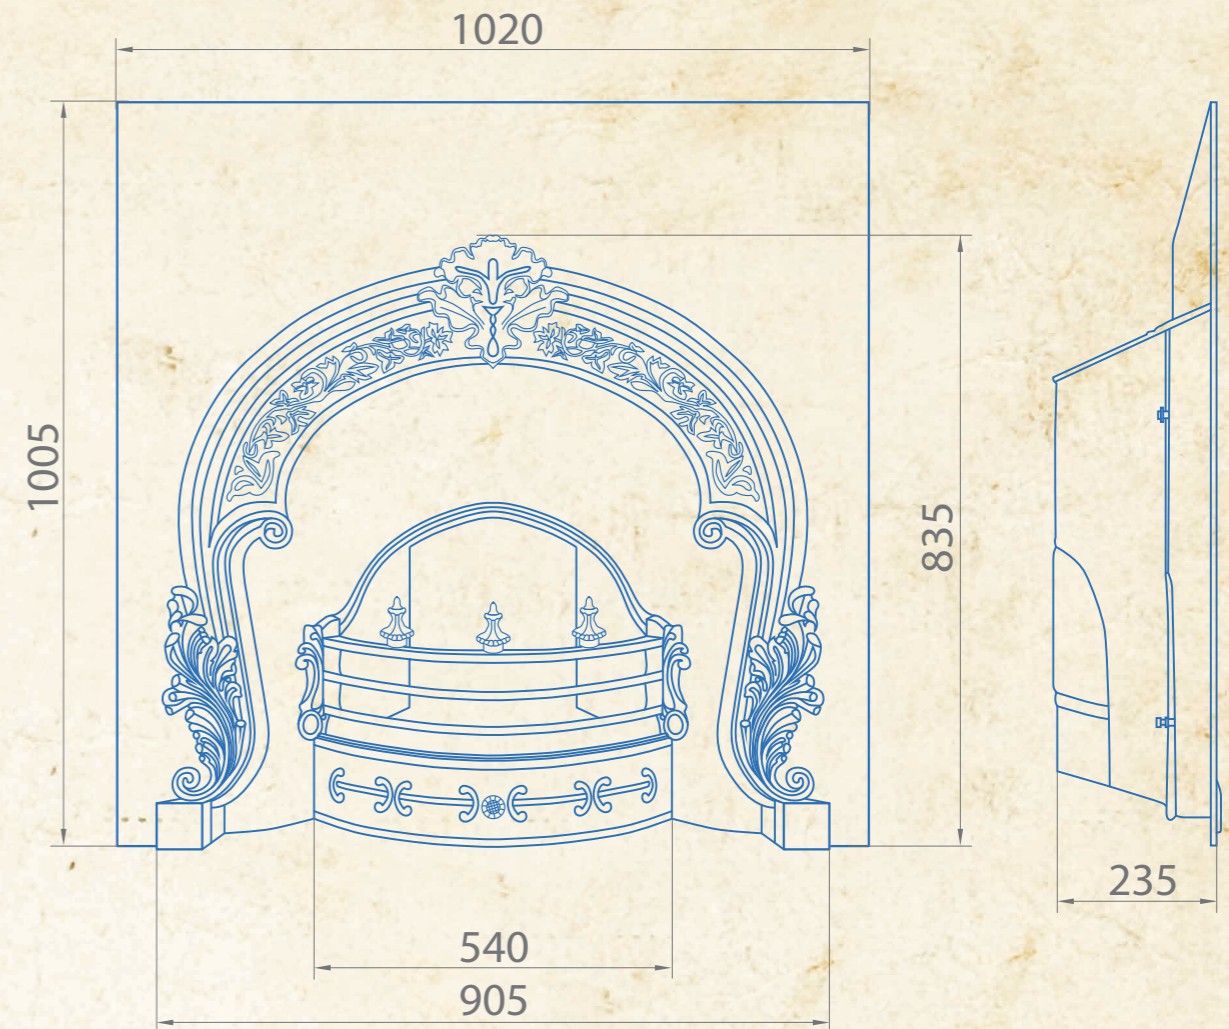

# Azalea

Чертеж камина Azalea

Модель камина	Azalea
Высота камина, мм	965
Ширина камина, мм	965
Глубина камина, мм	180
Цвет и обработка	черный с полировкой элементов
Тепловая мощность, Вт	690
Вес камина в собранном виде, кг	79
Упаковка	в деревянном ящике

Carina

Чертеж камина Carina

Модель камина	Carina
Высота камина, мм	965
Ширина камина, мм	965
Глубина камина, мм	200
Цвет и обработка	черный с полировкой элементов
Тепловая мощность, Вт	690
Вес камина в собранном виде, кг	79
Упаковка	в деревянном ящике

# Laura

Чертеж камина Laura

Модель камина	Laura
Высота камина, мм	1005
Ширина камина, мм	1020
Глубина камина, мм	235
Цвет и обработка	черный с полировкой элементов
Тепловая мощность, Вт	1320
Вес камина в собранном виде, кг	107
Упаковка	в деревянном ящике

# Oriana

Чертеж камина Oriana

Модель камина	Oriana
Высота камина, мм	965
Ширина камина, мм	965
Глубина камина, мм	170
Цвет и обработка	черный с полировкой элементов
Тепловая мощность, Вт	690
Вес камина в собранном виде, кг	87
Упаковка	в деревянном ящике