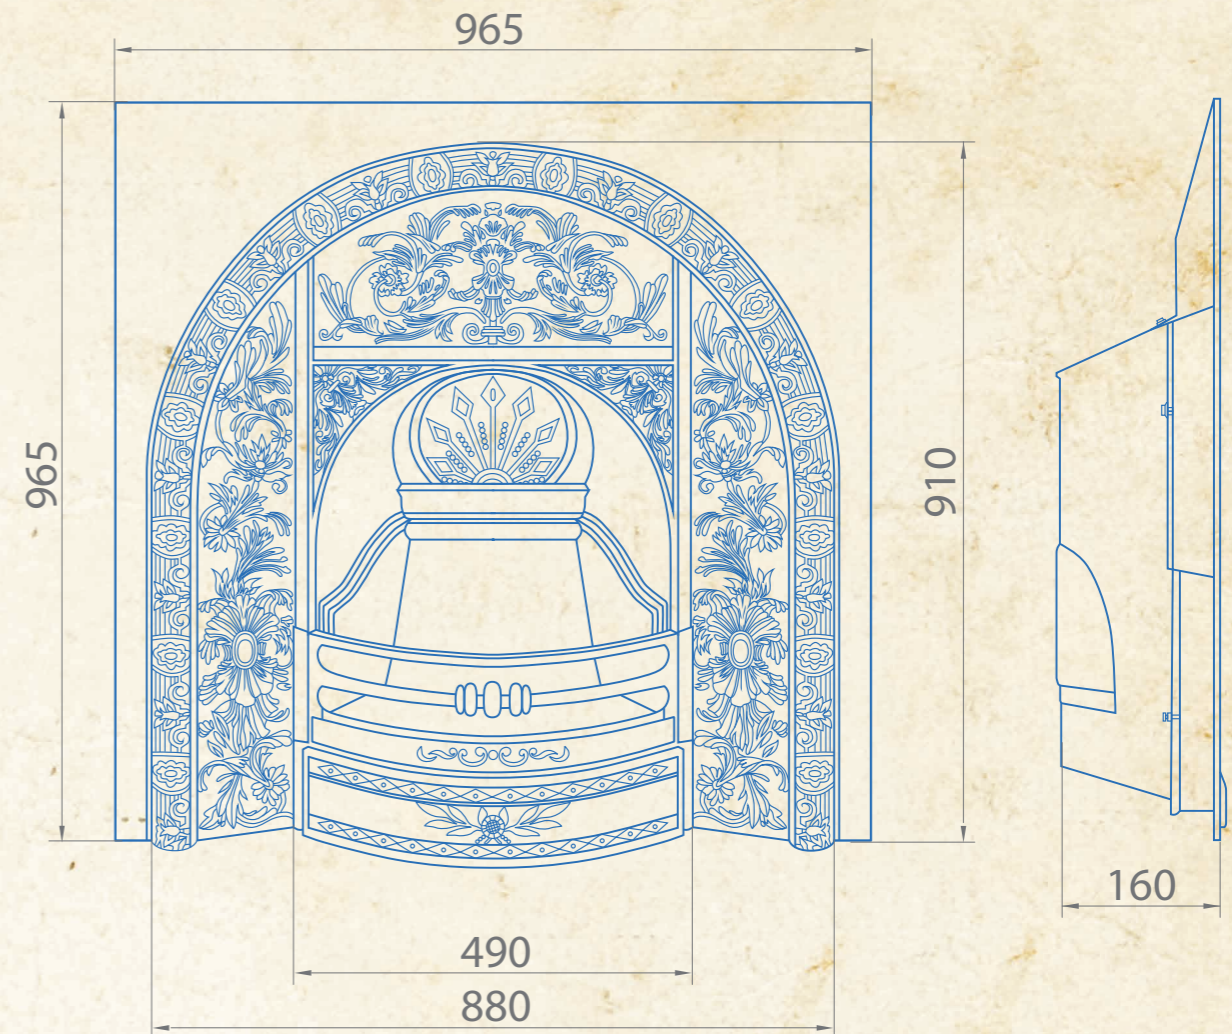

# Argus

Чертеж камина Argus

Модель камина	Argus
Высота камина, мм	1000
Ширина камина, мм	995
Глубина камина, мм	270
Цвет и обработка	черный с полировкой элементов
Тепловая мощность, Вт	900
Вес камина в собранном виде, кг	107
Упаковка	в деревянном ящике

# Atlas

Чертеж камина Atlas

Модель камина	Atlas
Высота камина, мм	965
Ширина камина, мм	965
Глубина камина, мм	160
Цвет и обработка	черный с полировкой элементов
Тепловая мощность, Вт	690
Вес камина в собранном виде, кг	170
Упаковка	в деревянном ящике

# Azalea

Чертеж камина Azalea

Модель камина	Azalea
Высота камина, мм	965
Ширина камина, мм	965
Глубина камина, мм	180
Цвет и обработка	черный с полировкой элементов
Тепловая мощность, Вт	690
Вес камина в собранном виде, кг	79
Упаковка	в деревянном ящике

# Oriana

Чертеж камина Oriana

Модель камина	Oriana
Высота камина, мм	965
Ширина камина, мм	965
Глубина камина, мм	170
Цвет и обработка	черный с полировкой элементов
Тепловая мощность, Вт	690
Вес камина в собранном виде, кг	87
Упаковка	в деревянном ящике