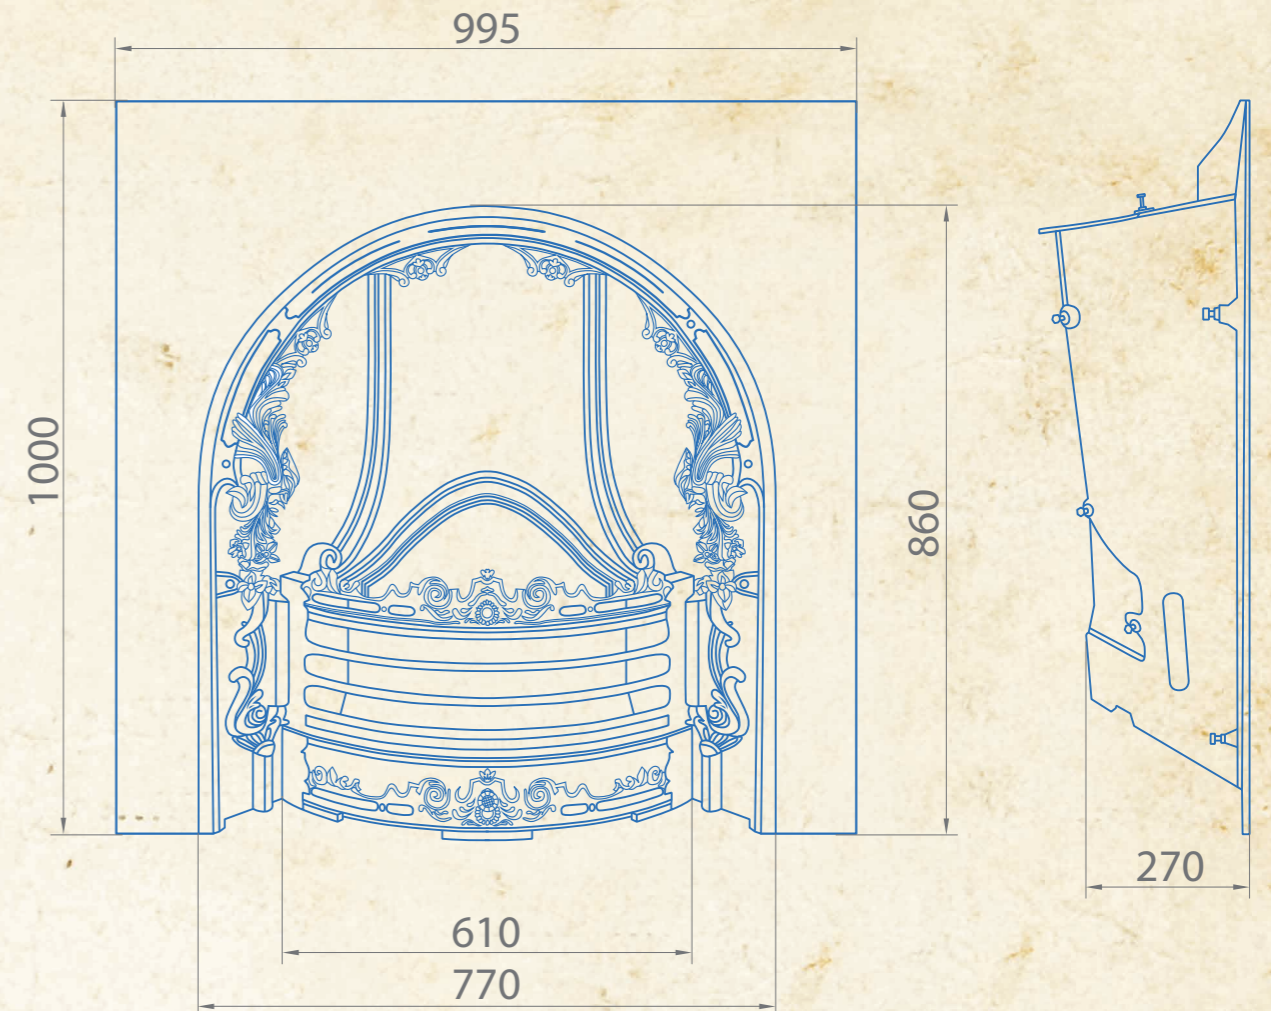

Argus

Чертеж камина Argus

Модель камина	Argus
Высота камина, мм	1000
Ширина камина, мм	995
Глубина камина, мм	270
Цвет и обработка	черный с полировкой элементов
Тепловая мощность, Вт	900
Вес камина в собранном виде, кг	107
Упаковка	в деревянном ящике