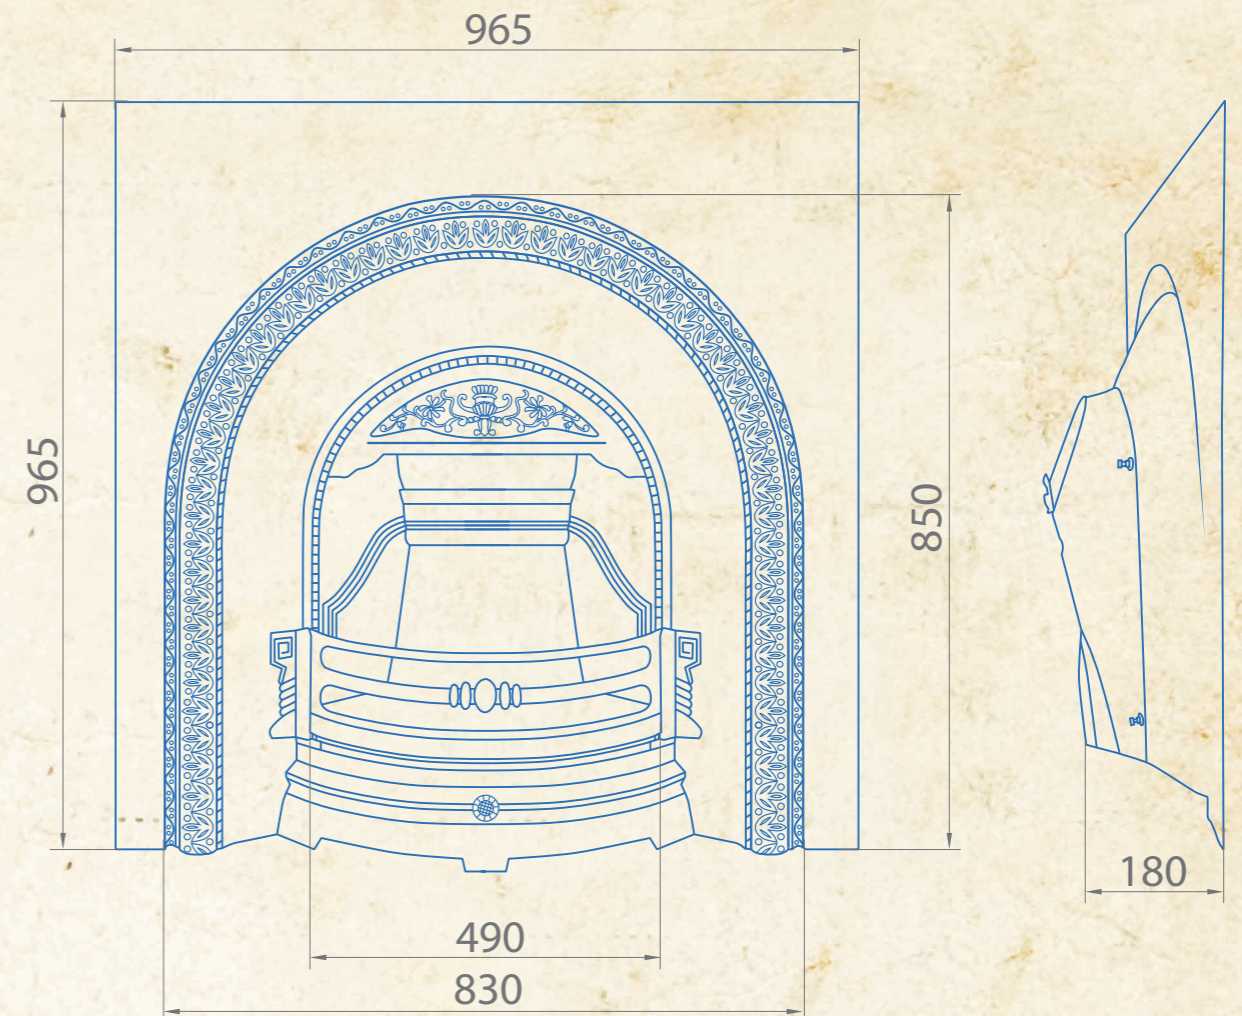

# Atlas

Чертеж камина Atlas

Модель камина	Atlas
Высота камина, мм	965
Ширина камина, мм	965
Глубина камина, мм	160
Цвет и обработка	черный с полировкой элементов
Тепловая мощность, Вт	690
Вес камина в собранном виде, кг	170
Упаковка	в деревянном ящике

# Azalea

Чертеж камина Azalea

Модель камина	Azalea
Высота камина, мм	965
Ширина камина, мм	965
Глубина камина, мм	180
Цвет и обработка	черный с полировкой элементов
Тепловая мощность, Вт	690
Вес камина в собранном виде, кг	79
Упаковка	в деревянном ящике

# Camelia

Чертеж камина Camelia

Модель камина	Camelia
Высота камина, мм	965
Ширина камина, мм	965
Глубина камина, мм	245
Цвет и обработка	черный с полировкой элементов
Тепловая мощность, Вт	690
Вес камина в собранном виде, кг	79
Упаковка	в деревянном ящике

# Oriana

Чертеж камина Oriana

Модель камина	Oriana
Высота камина, мм	965
Ширина камина, мм	965
Глубина камина, мм	170
Цвет и обработка	черный с полировкой элементов
Тепловая мощность, Вт	690
Вес камина в собранном виде, кг	87
Упаковка	в деревянном ящике