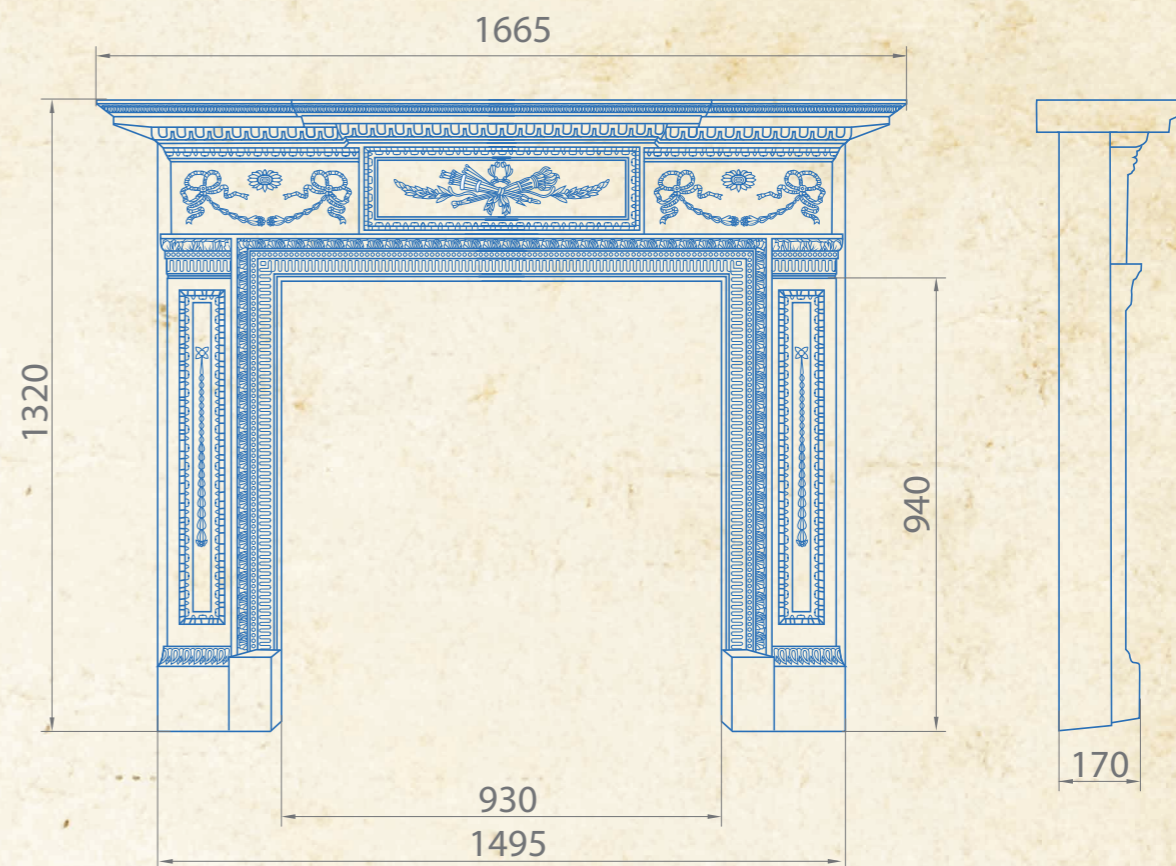

# Azalea

Чертеж камина Azalea

Модель камина	Azalea
Высота камина, мм	965
Ширина камина, мм	965
Глубина камина, мм	180
Цвет и обработка	черный с полировкой элементов
Тепловая мощность, Вт	690
Вес камина в собранном виде, кг	79
Упаковка	в деревянном ящике

# Laura

Чертеж камина Laura

Модель камина	Laura
Высота камина, мм	1005
Ширина камина, мм	1020
Глубина камина, мм	235
Цвет и обработка	черный с полировкой элементов
Тепловая мощность, Вт	1320
Вес камина в собранном виде, кг	107
Упаковка	в деревянном ящике

# Oriana

Чертеж камина Oriana

Модель камина	Oriana
Высота камина, мм	965
Ширина камина, мм	965
Глубина камина, мм	170
Цвет и обработка	черный с полировкой элементов
Тепловая мощность, Вт	690
Вес камина в собранном виде, кг	87
Упаковка	в деревянном ящике

# Valencia

Чертеж портала Valencia

Модель портала	Valencia
Высота портала, мм	1320
Ширина портала, мм	1665
Глубина портала, мм	140
Цвет и обработка	черный с полировкой элементов
Тепловая мощность, Вт	-
Вес портала в собранном виде, кг	172
Упаковка	в деревянном ящике