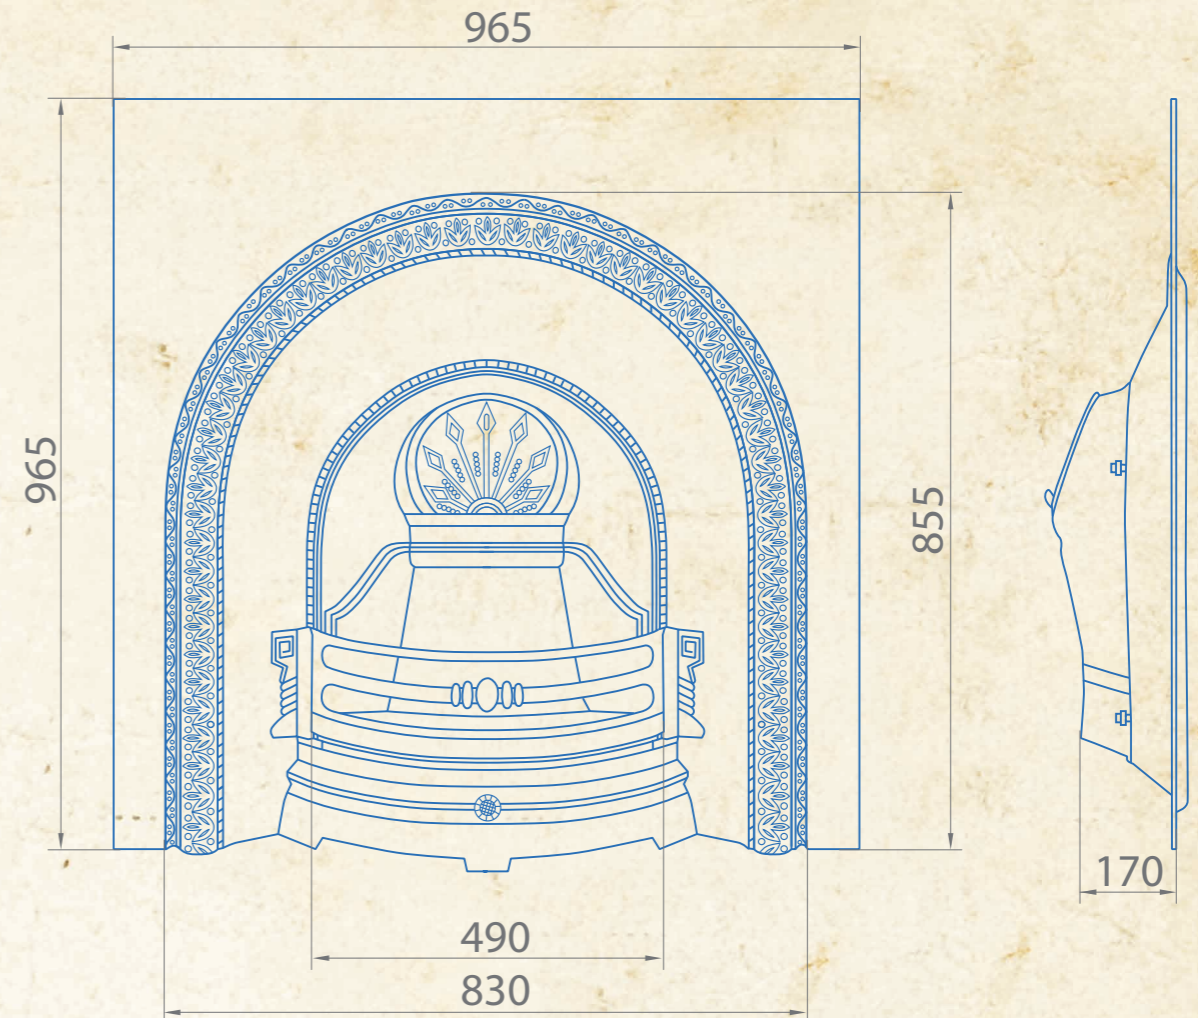

# Azalea

Чертеж камина Azalea

Модель камина	Azalea
Высота камина, мм	965
Ширина камина, мм	965
Глубина камина, мм	180
Цвет и обработка	черный с полировкой элементов
Тепловая мощность, Вт	690
Вес камина в собранном виде, кг	79
Упаковка	в деревянном ящике

# Laura

Чертеж камина Laura

Модель камина	Laura
Высота камина, мм	1005
Ширина камина, мм	1020
Глубина камина, мм	235
Цвет и обработка	черный с полировкой элементов
Тепловая мощность, Вт	1320
Вес камина в собранном виде, кг	107
Упаковка	в деревянном ящике

# Oriana

Чертеж камина Oriana

Модель камина	Oriana
Высота камина, мм	965
Ширина камина, мм	965
Глубина камина, мм	170
Цвет и обработка	черный с полировкой элементов
Тепловая мощность, Вт	690
Вес камина в собранном виде, кг	87
Упаковка	в деревянном ящике

# Valencia

Чертеж портала Valencia

Модель портала	Valencia
Высота портала, мм	1320
Ширина портала, мм	1665
Глубина портала, мм	140
Цвет и обработка	черный с полировкой элементов
Тепловая мощность, Вт	-
Вес портала в собранном виде, кг	172
Упаковка	в деревянном ящике